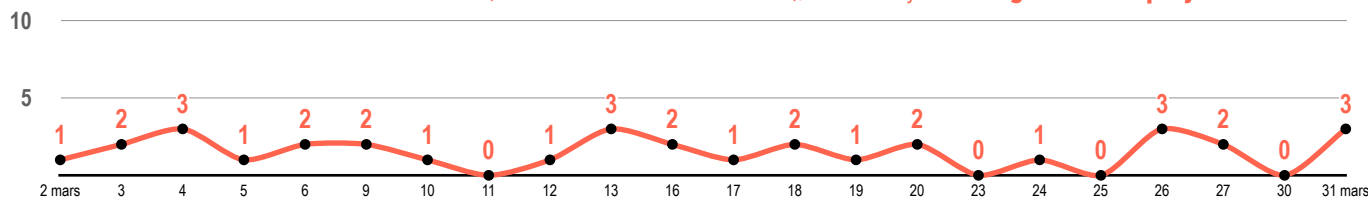

## COMMENTAIRES

Le syndicat SUD a lancé un préavis de grève reconductible à compter du **MERCREDI 1<sup>ER</sup> OCTOBRE 2025** jusqu'au **VENDREDI 30 JANVIER 2026** inclus.

Nous vous communiquons le nombre d'agents grévistes par journée. Il s'agit des données transmises par le service RH.

## PREAVIS DE GREVE

du lundi

2

février  
2026

au jeudi

28

mai  
2026

En février 2026 : 48 GRÉVISTES (chiffre cumulé au 28 février 2025), soit en moyenne 2,4 grévistes chaque jour

En mars 2026 : 33 GRÉVISTES (chiffre cumulé au 31 mars 2026), soit en moyenne 1,5 gréviste chaque jour

En avril 2026 : 19 GRÉVISTES (chiffre cumulé au 30 avril 2026), soit en moyenne 0,9 gréviste chaque jour