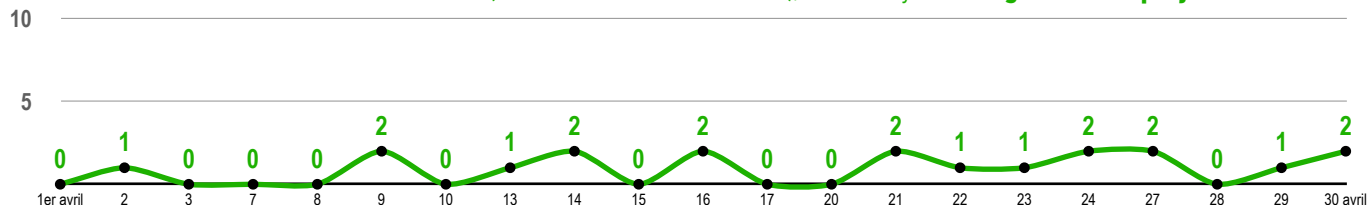

## COMMENTAIRES

Le syndicat SUD a lancé un préavis de grève reconductible à compter du **MERCREDI 1<sup>ER</sup> OCTOBRE 2025** jusqu'au **VENDREDI 30 JANVIER 2026** inclus.

Nous vous communiquons le nombre d'agents grévistes par journée. Il s'agit des données transmises par le service RH.

## PREAVIS DE GREVE

du lundi

2

février  
2026

au jeudi

28

mai  
2026

En février 2026 : 48 GRÉVISTES (chiffre cumulé au 28 février 2025), soit en moyenne 2,4 grévistes chaque jour

En mars 2026 : 33 GRÉVISTES (chiffre cumulé au 31 mars 2026), soit en moyenne 1,5 gréviste chaque jour

En avril 2026 : 19 GRÉVISTES (chiffre cumulé au 30 avril 2026), soit en moyenne 0,9 gréviste chaque jour