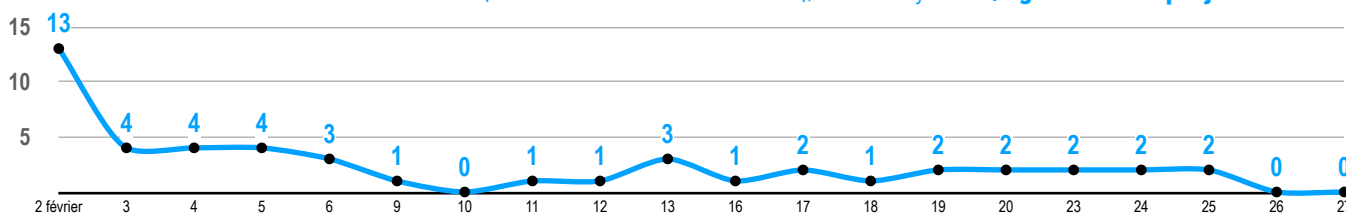

## COMMENTAIRES

Le syndicat SUD a lancé un préavis de grève reconductible à compter du **MERCREDI 1<sup>ER</sup> OCTOBRE 2025** jusqu'au **VENDREDI 30 JANVIER 2026** inclus.

Nous vous communiquons le nombre d'agents grévistes par journée. Il s'agit des données transmises par le service RH.

## PREAVIS DE GREVE

du lundi

2

février  
2026

au jeudi

28

mai  
2026

En février 2026 : 48 GRÉVISTES (chiffre cumulé au 28 février 2025), soit en moyenne 2,4 grévistes chaque jour

En mars 2026 : 33 GRÉVISTES (chiffre cumulé au 31 mars 2026), soit en moyenne 1,5 gréviste chaque jour

En avril 2026 : 19 GRÉVISTES (chiffre cumulé au 30 avril 2026), soit en moyenne 0,9 gréviste chaque jour

En mai 2026 : 13 GRÉVISTES (chiffre cumulé au 31 mai 2026), soit en moyenne 0,9 gréviste par jour