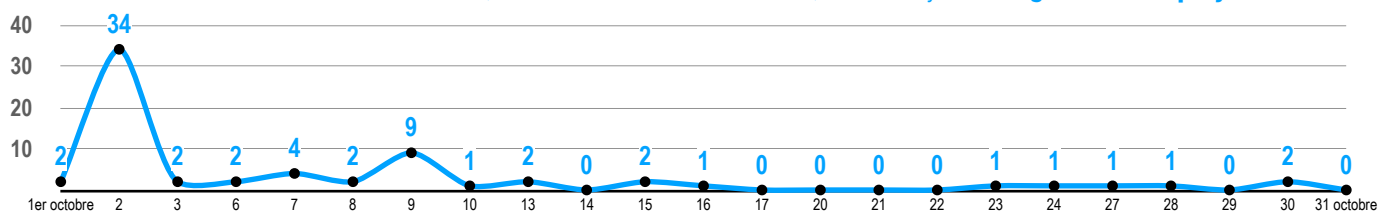

## COMMENTAIRES

Le syndicat SUD a lancé un préavis de grève reconductible à compter du **MERCREDI 1<sup>ER</sup> OCTOBRE 2025** jusqu'au **VENDREDI 30 JANVIER 2026** inclus.

Nous vous communiquons le nombre d'agents grévistes par journée. Il s'agit des données transmises par le service RH.

## PREAVIS DE GREVE

En **octobre 2025** : **67 GRÉVISTES** (chiffre cumulé au 31 octobre 2025), soit en moyenne **2,9 grévistes chaque jour**

En **novembre 2025** : **23 GRÉVISTES** (chiffre cumulé au 30 novembre 2025), soit en moyenne **1,3 gréviste chaque jour**

En **décembre 2025** : **49 GRÉVISTES** (chiffre cumulé au 31 décembre 2025), soit en moyenne **2,3 grévistes chaque jour**

En **janvier 2026** : **35 GRÉVISTES** (chiffre cumulé au 31 janvier 2026), soit en moyenne **1,8 gréviste par jour**