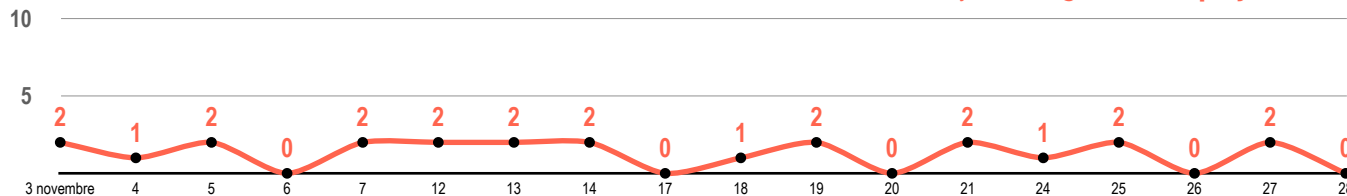

## COMMENTAIRES

Le syndicat SUD a lancé un préavis de grève reconductible à compter du **MERCREDI 1<sup>ER</sup> OCTOBRE 2025** jusqu'au **VENDREDI 30 JANVIER 2026** inclus.

Nous vous communiquons le nombre d'agents grévistes par journée. Il s'agit des données transmises par le service RH.

## PREAVIS DE GREVE

En **octobre 2025** : **67 GRÉVISTES** (chiffre cumulé au 31 octobre 2025), soit en moyenne **2,9 grévistes chaque jour**

En **novembre 2025** : **23 GRÉVISTES** (chiffre cumulé au 30 novembre 2025), soit en moyenne **1,3 gréviste chaque jour**

En **décembre 2025** : **49 GRÉVISTES** (chiffre cumulé au 31 décembre 2025), soit en moyenne **2,3 grévistes chaque jour**

En **janvier 2026** : **35 GRÉVISTES** (chiffre cumulé au 31 janvier 2026), soit en moyenne **1,8 gréviste par jour**