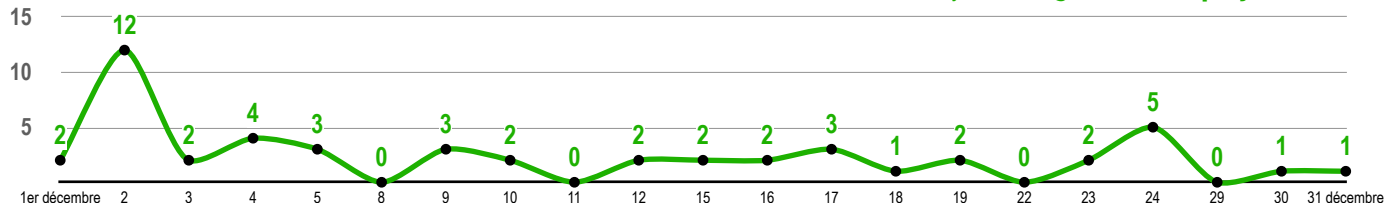

## COMMENTAIRES

Le syndicat SUD a lancé un préavis de grève reconductible à compter du **MERCREDI 1<sup>ER</sup> OCTOBRE 2025** jusqu'au **VENDREDI 30 JANVIER 2026** inclus.

Nous vous communiquons le nombre d'agents grévistes par journée. Il s'agit des données transmises par le service RH.

## PREAVIS DE GREVE

En **octobre 2025** : **67 GRÉVISTES** (chiffre cumulé au 31 octobre 2025), soit en moyenne **2,9 grévistes chaque jour**

En **novembre 2025** : **23 GRÉVISTES** (chiffre cumulé au 30 novembre 2025), soit en moyenne **1,3 gréviste chaque jour**

En **décembre 2025** : **49 GRÉVISTES** (chiffre cumulé au 31 décembre 2025), soit en moyenne **2,3 grévistes chaque jour**

En **janvier 2026** : **35 GRÉVISTES** (chiffre cumulé au 31 janvier 2026), soit en moyenne **1,8 gréviste par jour**